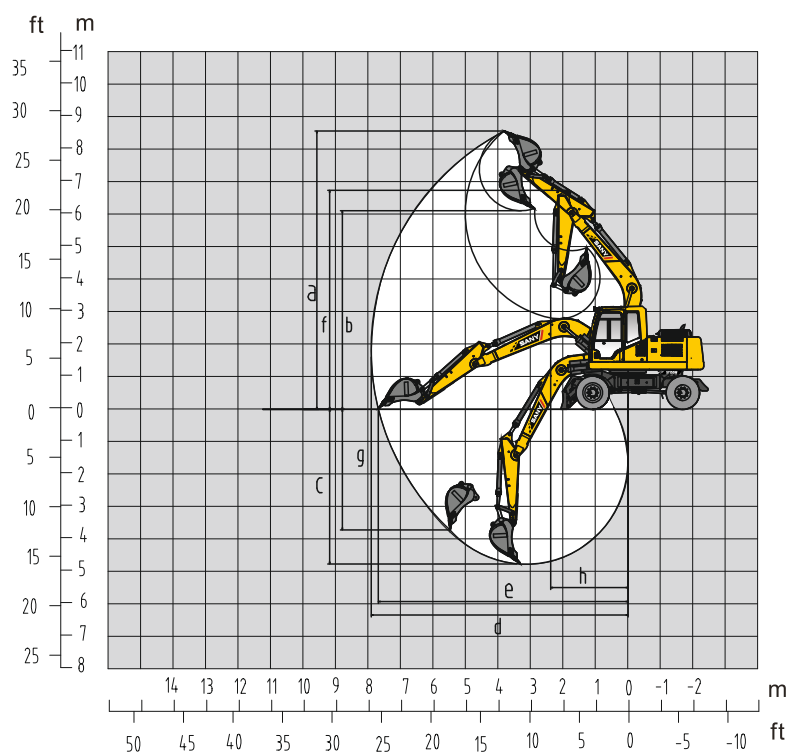

КОМПАКТНЫЙ КОЛЕСНЫЙ ЭКСКАВАТОР

 **SY155W**

МОЩНОСТЬ ДВИГАТЕЛЯ

120 кВт (163 л.с.) при 2000 об/мин

ЭКСПЛУАТАЦИОННАЯ МАССА

13700 кг

ДЛИНА СТРЕЛЫ

4600 мм

ДЛИНА РУКОЯТИ

2100 мм

ОБЪЕМ КОВША

0.6 м³

**ОДНОПОТОЧНАЯ ГИДРОЛИНИЯ
В СТАНДАРТНОЙ КОМПЛЕКТАЦИИ**

БОЛЬШАЯ МОЩНОСТЬ ПРИ ВЫСОКОЙ МАНЕВРЕННОСТИ

ГАБАРИТНЫЕ РАЗМЕРЫ

SY155W

ХАРАКТЕРИСТИКИ

SY155W

Скорость передвижения	37 / 10 км/ч
Скорость поворота платформы	12.3 об/мин
Преодолеваемый подъем	70% (35°)
Количество передач	вперед: 2 назад: 2
Усилие отрыва ковша	102.3 кН
Усилие резания рукояти	75.2 кН
Макс. тяговое усилие	80 кН
Угол качания	±6.5°

РАБОЧИЕ ЗОНЫ

SY155W

a Максимальная высота копания	8600 мм
b Максимальная высота выгрузки	6200 мм
c Максимальная глубина копания	4800 мм
d Максимальный радиус копания	7960 мм
e Максимальный радиус копания (на уровне)	7750 мм
g Минимальный радиус поворота	2400 мм