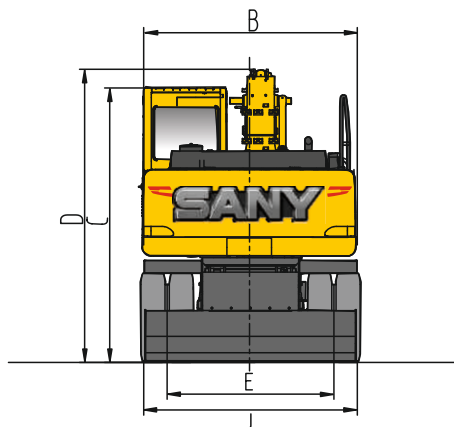

КОМПАКТНЫЙ КОЛЕСНЫЙ ЭКСКАВАТОР

 **SY155W**

МОЩНОСТЬ ДВИГАТЕЛЯ

120 кВт (163 л.с.) при 2000 об/мин

ЭКСПЛУАТАЦИОННАЯ МАССА

13700 кг

ДЛИНА СТРЕЛЫ

4600 мм

ДЛИНА РУКОЯТИ

2100 мм

ОБЪЕМ КОВША

0.6 м³

**ОДНОПОТОЧНАЯ ГИДРОЛИНИЯ
В СТАНДАРТНОЙ КОМПЛЕКТАЦИИ**

БОЛЬШАЯ МОЩНОСТЬ ПРИ ВЫСОКОЙ МАНЕВРЕННОСТИ

ГАБАРИТНЫЕ РАЗМЕРЫ

SY155W

A Габаритная длина	7690 мм
B Габаритная ширина	2490 мм
C Габаритная высота (до верха кабины)	3200 мм
D Габаритная высота	3610 мм
E Ширина колеи	1944 мм
F Колесная база	2800 мм
G Дорожный просвет	360 мм
H Радиус поворота задней части платформы	2310 мм
I Зазор противовеса	1230 мм
J Ширина отвала	2490 мм

ХАРАКТЕРИСТИКИ

SY155W

Скорость передвижения	37 / 10 км/ч
Скорость поворота платформы	12.3 об/мин
Преодолеваемый подъем	70% (35°)
Количество передач	вперед: 2 назад: 2
Усилие отрыва ковша	102.3 кН
Усилие резания рукояти	75.2 кН
Макс. тяговое усилие	80 кН
Угол качания	±6.5°