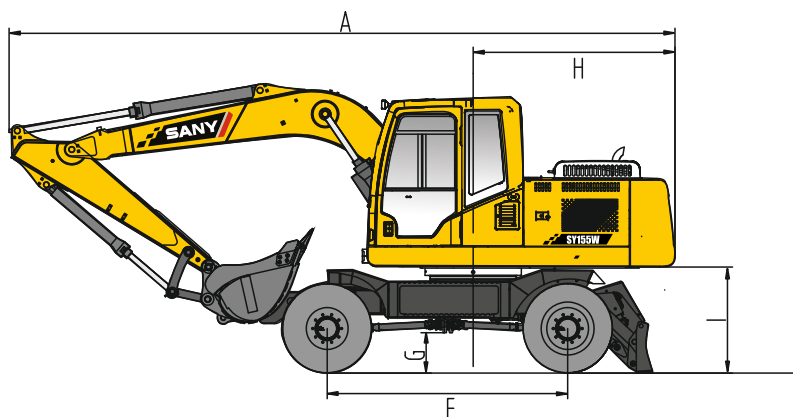

КОМПАКТНЫЙ КОЛЕСНЫЙ ЭКСКАВАТОР

 **SY155W**

МОЩНОСТЬ ДВИГАТЕЛЯ

120 кВт (163 л.с.) при 2000 об/мин

ЭКСПЛУАТАЦИОННАЯ МАССА

13700 кг

ДЛИНА СТРЕЛЫ

4600 мм

ДЛИНА РУКОЯТИ

2100 мм

ОБЪЕМ КОВША

0.6 м³

**ОДНОПОТОЧНАЯ ГИДРОЛИНИЯ
В СТАНДАРТНОЙ КОМПЛЕКТАЦИИ**

БОЛЬШАЯ МОЩНОСТЬ ПРИ ВЫСОКОЙ МАНЕВРЕННОСТИ

ГАБАРИТНЫЕ РАЗМЕРЫ

SY155W

A Габаритная длина	7690 мм
B Габаритная ширина	2490 мм
C Габаритная высота (до верха кабины)	3200 мм
D Габаритная высота	3610 мм
E Ширина колеи	1944 мм
F Колесная база	2800 мм
G Дорожный просвет	360 мм
H Радиус поворота задней части платформы	2310 мм
I Зазор противовеса	1230 мм
J Ширина отвала	2490 мм

ХАРАКТЕРИСТИКИ

SY155W

Скорость передвижения	37 / 10 км/ч
Скорость поворота платформы	12.3 об/мин
Преодолеваемый подъем	70% (35°)
Количество передач	вперед: 2 назад: 2
Усилие отрыва ковша	102.3 кН
Усилие резания рукояти	75.2 кН
Макс. тяговое усилие	80 кН
Угол качания	±6.5°